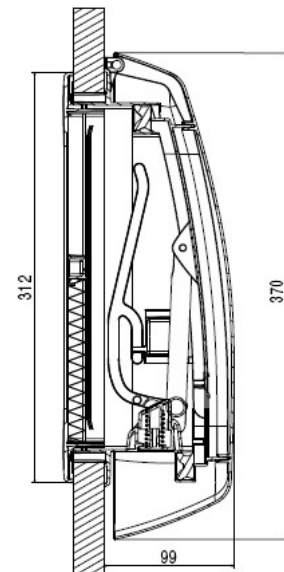

24.3. Techn. Datenzeichnung Micro-Heki 280x280

* = nur für Hersteller

24.4. Ersatzteilliste Micro-Heki 280x280

Standardfarbe	EDV-Nr.
RAL 9001 cremeweiß	25

	Benennung	BG	VE
01	Glas kpl. (mit Scharnierbolzen)	BG 4387	1
05	Dichtung	BG 4388	1
10	Bügel mit Montageteile	BG 4389	1
15	Schieber für Bügelsicherung	BG 4390	1
20	Drucktaster mit Montageteile	BG 4391	1
25	Innenrahmen kpl. (mit Fliegengaze)	BG 4392	1
	Innenrahmen kpl. (mit Fliegengaze u. Verdunkelung)	BG 4393	1
30	Außenrahmen kpl.	BG 4394	1
35	Satz Federklammer	BG 1113	1
40	Adapterrahmen mit Schrauben für Dachstärke 43-60mm	ZUB 1506	1

Bei Ersatzteilbestellungen sind folgende Angaben zu machen: Anzahl, Benennung, Rahmenfarbe, Farbe der Gaze, Dachstärke, Ausführung mit oder ohne Zwangsentlüftung.