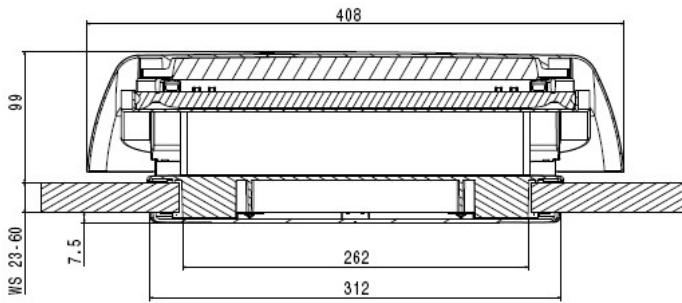

24.3. Techn. Datenzeichnung Micro-Heki 280x280

* = nur für Hersteller

24.4. Ersatzteilliste Micro-Heki 280x280

Standardfarbe	EDV-Nr.
RAL 9001 cremeweiß	25

	Benennung	BG	VE
01	Glas kpl. (mit Scharnierbolzen)	BG 4387	1
05	Dichtung	BG 4388	1
10	Bügel mit Montageteile	BG 4389	1
15	Schieber für Bügelsicherung	BG 4390	1
20	Drucktaster mit Montageteile	BG 4391	1
25	Innenrahmen kpl. (mit Fliegengaze)	BG 4392	1
	Innenrahmen kpl. (mit Fliegengaze u. Verdunkelung)	BG 4393	1
30	Außenrahmen kpl.	BG 4394	1
35	Satz Federklammer	BG 1113	1
40	Adapterrahmen mit Schrauben für Dachstärke 43-60mm	ZUB 1506	1

Bei Ersatzteilbestellungen sind folgende Angaben zu machen: Anzahl, Benennung, Rahmenfarbe, Farbe der Gaze, Dachstärke, Ausführung mit oder ohne Zwangsentlüftung.