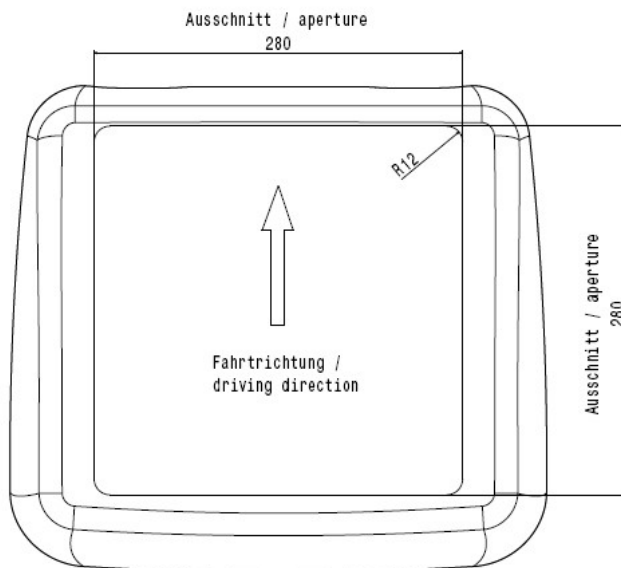

24.3. Techn. Datenzeichnung Micro-Heki 280x280

* = nur für Hersteller

24.4. Ersatzteilliste Micro-Heki 280x280

Standardfarbe	EDV-Nr.
RAL 9001 cremeweiß	25

	Benennung	BG	VE
01	Glas kpl. (mit Scharnierbolzen)	BG 4387	1
05	Dichtung	BG 4388	1
10	Bügel mit Montageteile	BG 4389	1
15	Schieber für Bügelsicherung	BG 4390	1
20	Drucktaster mit Montageteile	BG 4391	1
25	Innenrahmen kpl. (mit Fliegengaze)	BG 4392	1
	Innenrahmen kpl. (mit Fliegengaze u. Verdunkelung)	BG 4393	1
30	Außenrahmen kpl.	BG 4394	1
35	Satz Federklammer	BG 1113	1
40	Adapterrahmen mit Schrauben für Dachstärke 43-60mm	ZUB 1506	1

Bei Ersatzteilbestellungen sind folgende Angaben zu machen: Anzahl, Benennung, Rahmenfarbe, Farbe der Gaze, Dachstärke, Ausführung mit oder ohne Zwangsentlüftung.