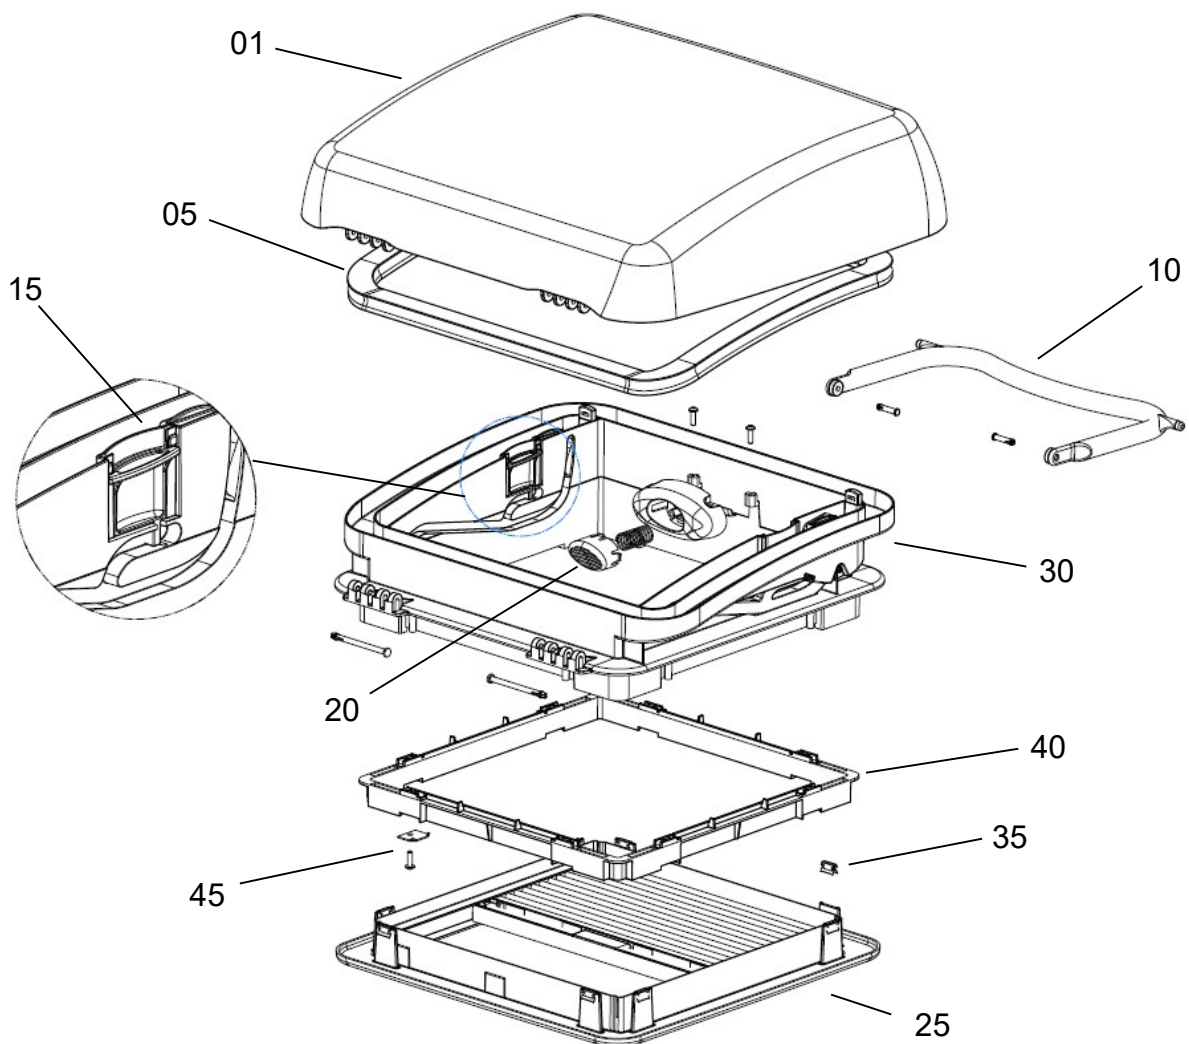

24.4. Ersatzteilliste Micro-Heki 280x280

Standardfarbe	EDV-Nr.
RAL 9001 cremeweiß	25

	Benennung	BG	VE
01	Glas kpl. (mit Scharnierbolzen)	BG 4387	1
05	Dichtung	BG 4388	1
10	Bügel mit Montageteile	BG 4389	1
15	Schieber für Bügelsicherung	BG 4390	1
20	Drucktaster mit Montageteile	BG 4391	1
25	Innenrahmen kpl. (mit Fliegengaze)	BG 4392	1
	Innenrahmen kpl. (mit Fliegengaze u. Verdunkelung)	BG 4393	1
30	Außenrahmen kpl.	BG 4394	1
35	Satz Federklammer	BG 1113	1
40	Adapterrahmen mit Schrauben für Dachstärke 43-60mm	ZUB 1506	1

Bei Ersatzteilbestellungen sind folgende Angaben zu machen: Anzahl, Benennung, Rahmenfarbe, Farbe der Gaze, Dachstärke, Ausführung mit oder ohne Zwangsentlüftung.

* = nur für Hersteller